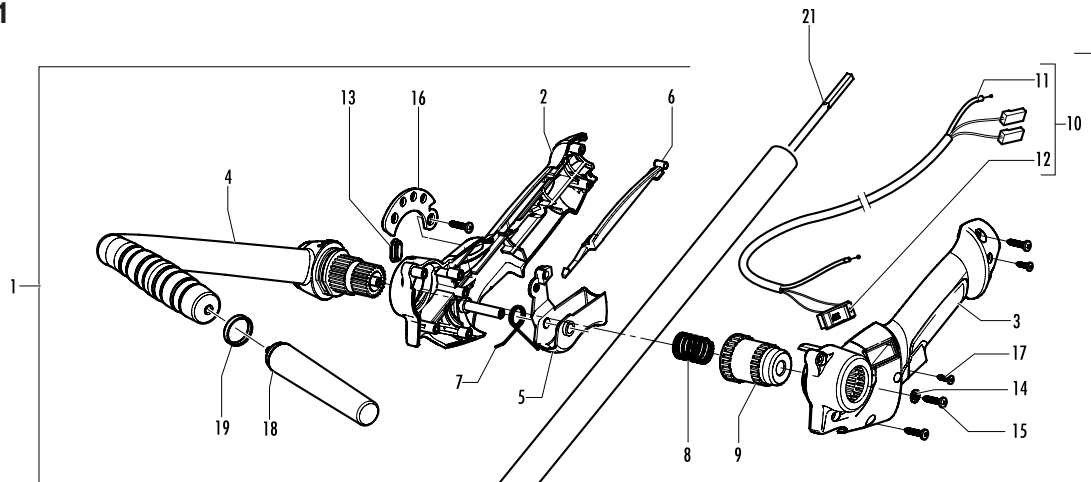

brand	PARTNER
-------	----------------

date	FEB/04	SHEET 1/4
------	--------	-----------

Model	Prefix
B 300J	01

Product number
953900510

FIGURE 1

FIGURE 2

FIGURE 3

brand	PARTNER
-------	----------------

date	FEB/04	SHEET 2/4
------	--------	-----------

Model	Prefix
B 300J	01

Product number
953900510

FIGURE 1

pos	P/N McC	P/N ELX	Qty	DESCRIPTI- ON
1	242861	538242861	1	Handle ass'y
2	• 242862	538242862	1	right handle 1/2
3	• 242863	538242863	1	left handle 1/2
C 4	• 242864	538242864	1	front handle
5	• 242865	538242865	1	throttle trigger
6	• 242866	538242866	1	safety lever
7	• 242868	538242868	1	trigger spring
8	• 242869	538242869	1	handle spring
C 9	• 242870	538242870	1	front handle button
C 10	• 242872	538242872	1	wires ass'y
C 11	•• 242910	538242910	1	wire
C 12	•• 242439	538242439	1	switch
13	• 242648	538242648	1	cap
14	• 235248	538235248	1	washer
15	• 240862	538240862	7	screw
16	• 242873	538242873	1	harness ring
17	236981	538236981	2	screw
C 18	242871	538242871	1	protection
19	242931	538242931	1	protection ring
C 20	242935	538242935	1	shaft ass'y
C 21	241733	538241733	1	flexible shaft
B 22	249242	538249242	1	guard ass'y
23	• 240862	538240862	4	screw 4x18
24	• 241973	538241973	1	line cutter
25	241734	538241734	1	flange adapter
A 26	FIGURE 2		1	string head

FIGURE 2

A 1	538249345	538249345	1	string head
2	• 249381	538249381	1	set screw
C 3	• 249382	538249382	1	reel
C 4	• 249383	538249383	1	spring
C 5	• 249384	538249384	1	button
C 6	• 249385	538249385	2	eyelet

FIGURE 3

A 1	236621	538236621	1	plate blade
A 2	236596	538236596	1	cup
A 3	241739	538241739	1	nut
A 4	236728	538236728	1	pin

A= ALTA ROTAZIONE

A=HIGH MOVING

A=HAUTE DEMANDE

A=GROßE NACHFRAGE

B=MEDIA ROTAZIONE