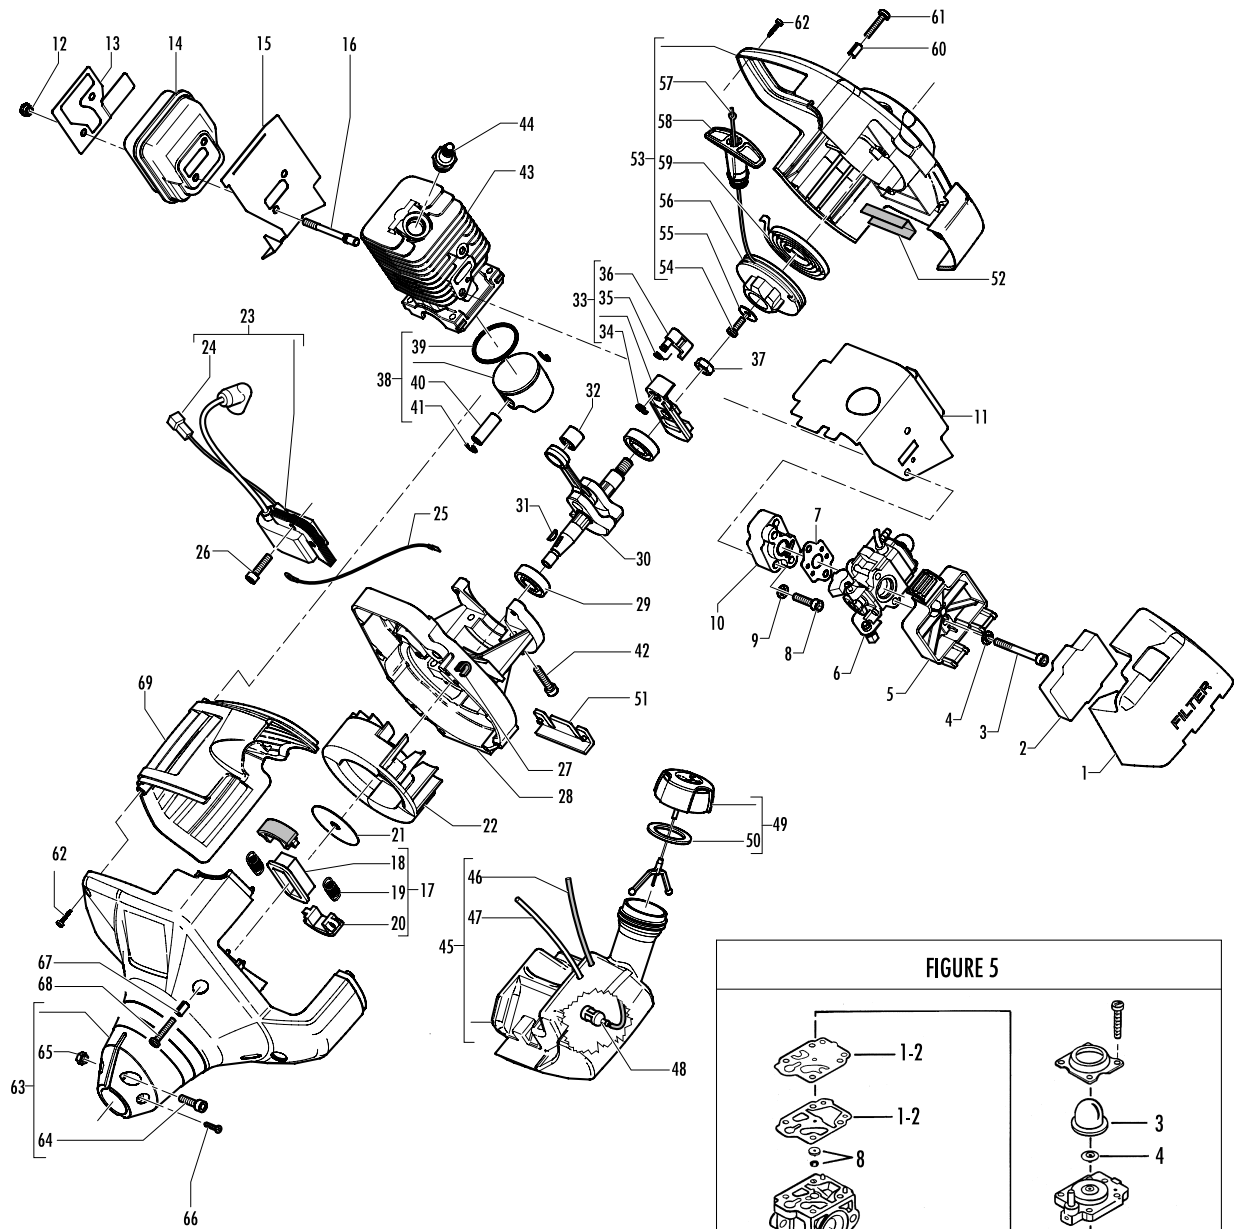

FIGURE 2

A 1	538249345	538249345	1	string head
2	• 249381	538249381	1	set screw
C 3	• 249382	538249382	1	reel
C 4	• 249383	538249383	1	spring
C 5	• 249384	538249384	1	button
C 6	• 249385	538249385	2	eyelet

FIGURE 5

brand	PARTNER
-------	----------------

date	FEB/04	SHEET 4/4
------	--------	-----------

Model	Prefix
B 300J	01

Product number
953900510

FIGURE 4

pos	P/N McC	P/N ELX	Qty	DESCRIPTION
C 1	242848	538242848	1	filter cover
A 2	242888	538242888	1	air filter
3	235808	538235808	2	screw M5x50
4	235248	538235248	2	washer M5
C 5	242847	538242847	1	filter housing
C 6	FIGURE 5			carburettor
A 7	242851	538242851	1	spacer gasket
8	242173	538242173	2	screw M5x30
9	235248	538235248	2	washer M5
C 10	242849	538242849	1	spacer
B 11	242860	538242860	1	cylinder gasket
12	235642	538235642	2	nut M5
13	242962	538242962	1	muffler shield
C 14	242131	538242131	1	muffler
B 15	242859	538242859	1	muffler gasket
16	242037	538242037	2	muffler stud bolt
B 17	241793	538241793	1	clutch ass'y
18	• 241789	538241789	1	clutch hub
A 19	• 241794	538241794	2	spring
20	• 241743	538241743	2	clutch shoe
21	241604	538241604	1	clutch dust shield
22	241796	538241796	1	flywheel
C 23	249387	538249387	1	ignition coil ass'y
24	• 242959	538242959	1	switch wire
25	242891	538242891	1	ground wire
26	235806	538235806	2	screw M5x20
27	242895	538242895	1	wires protection
28	242029	538242029	1	Engine crankcase
C 29	242030	538242030	2	grommet/bearing ass'y
30	242003	538242003	1	crank shaft ass'y
C 31	227631	538227631	1	key
C 32	235742	538235742	1	needle bearing
C 33	241784	538241784	1	starter pawl ass'y
34	• 111088	538111088	1	snap ring
35	• 241782	538241782	1	spring
36	• 241781	538241781	1	pawl
37	241624	538241624	1	nut M8
C 38	249179	538249179	1	piston kit
B 39	• 242602	538242602	1	piston ring