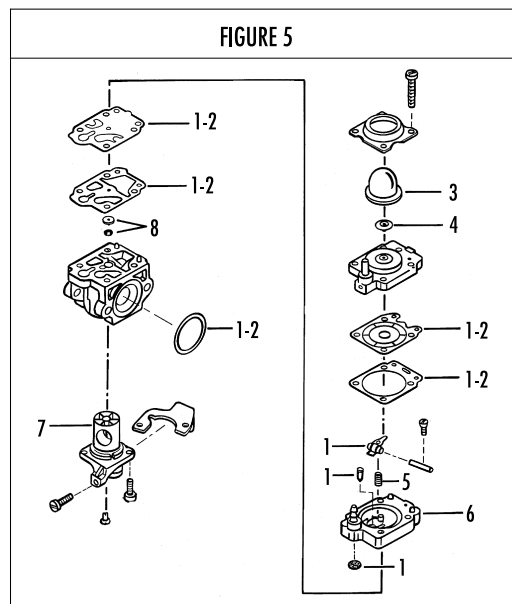

FIGURE 2

A 1	538249345	538249345	1	string head
2	• 249381	538249381	1	set screw
C 3	• 249382	538249382	1	reel
C 4	• 249383	538249383	1	spring
C 5	• 249384	538249384	1	button
C 6	• 249385	538249385	2	eyelet

FIGURE 5

brand	PARTNER
-------	----------------

date	FEB/04	SHEET 4/4
------	--------	-----------

Model	Prefix
B 300J	01

Product number
953900510

FIGURE 4

pos	P/N McC	P/N ELX	Qty	DESCRIPTION
C 1	242848	538242848	1	filter cover
A 2	242888	538242888	1	air filter
3	235808	538235808	2	screw M5x50
4	235248	538235248	2	washer M5
C 5	242847	538242847	1	filter housing
C 6	FIGURE 5			carburettor
A 7	242851	538242851	1	spacer gasket
8	242173	538242173	2	screw M5x30
9	235248	538235248	2	washer M5
C 10	242849	538242849	1	spacer
B 11	242860	538242860	1	cylinder gasket
12	235642	538235642	2	nut M5
13	242962	538242962	1	muffler shield
C 14	242131	538242131	1	muffler
B 15	242859	538242859	1	muffler gasket
16	242037	538242037	2	muffler stud bolt
B 17	241793	538241793	1	clutch ass'y
18	• 241789	538241789	1	clutch hub
A 19	• 241794	538241794	2	spring
20	• 241743	538241743	2	clutch shoe
21	241604	538241604	1	clutch dust shield
22	241796	538241796	1	flywheel
C 23	249387	538249387	1	ignition coil ass'y
24	• 242959	538242959	1	switch wire
25	242891	538242891	1	ground wire
26	235806	538235806	2	screw M5x20
27	242895	538242895	1	wires protection
28	242029	538242029	1	Engine crankcase
C 29	242030	538242030	2	grommet/bearing ass'y
30	242003	538242003	1	crank shaft ass'y
C 31	227631	538227631	1	key
C 32	235742	538235742	1	needle bearing
C 33	241784	538241784	1	starter pawl ass'y
34	• 111088	538111088	1	snap ring
35	• 241782	538241782	1	spring
36	• 241781	538241781	1	pawl
37	241624	538241624	1	nut M8
C 38	249179	538249179	1	piston kit
B 39	• 242602	538242602	1	piston ring